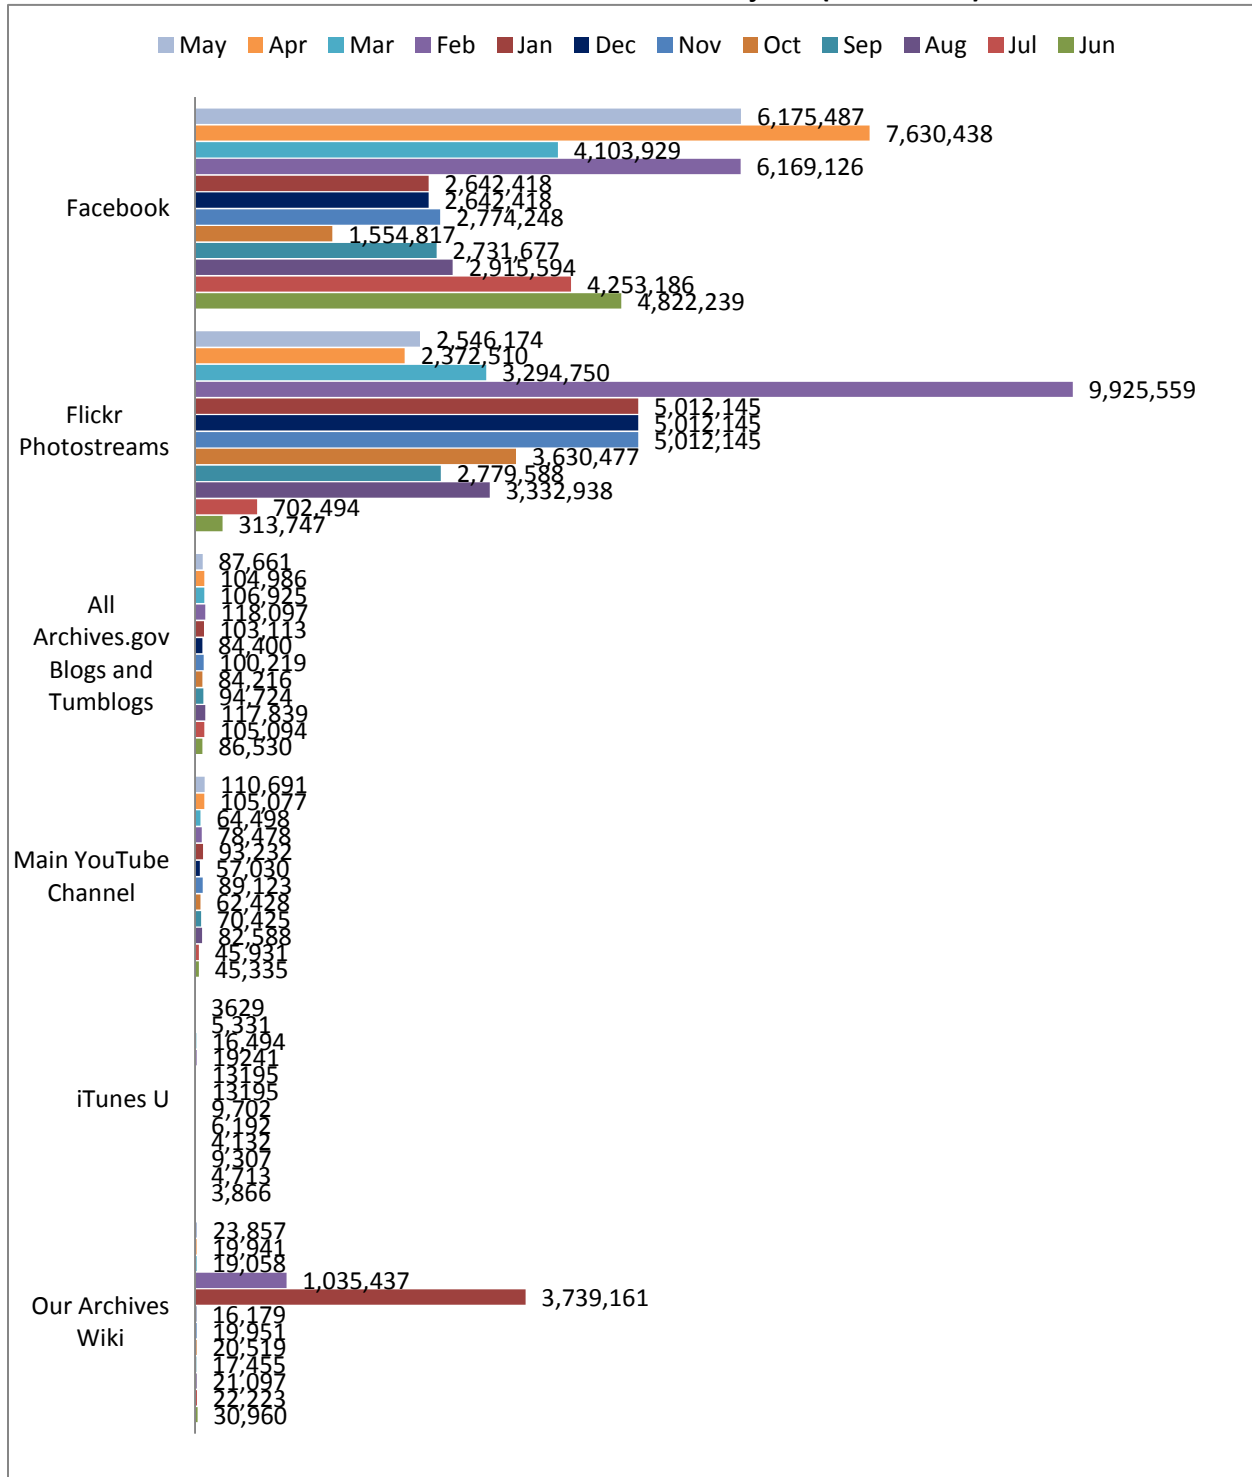

Number of Archives.gov Visits Referred by Social Media Sites (Per Month)

Views: on External Social Media Projects (Per Month)